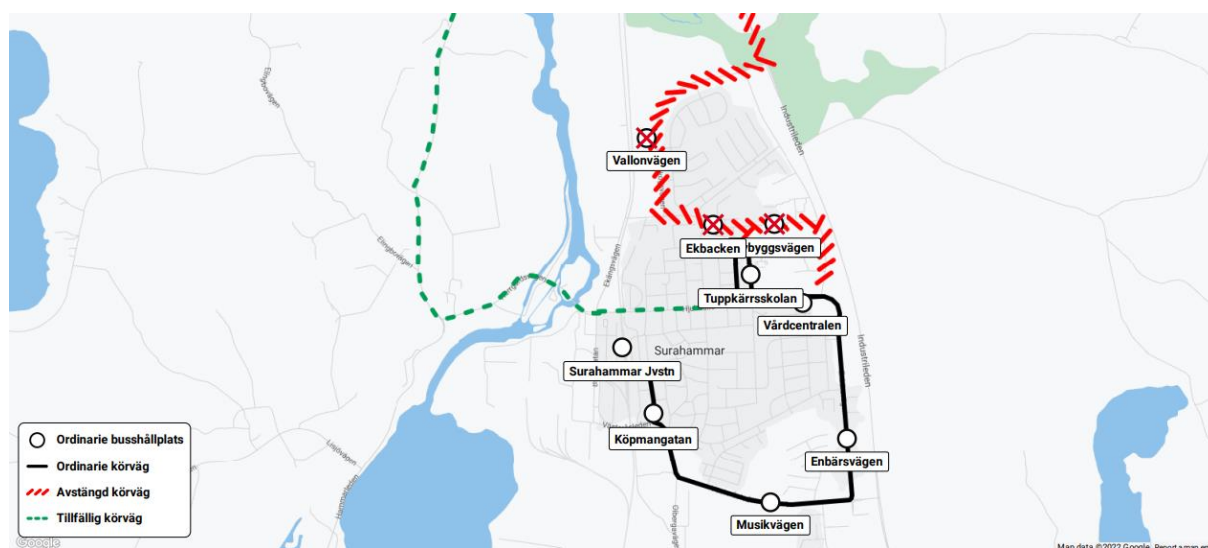

Trafikmeddelande

Information från Kollektivtrafikförvaltningen

Gäller fr.o.m. 29 augusti t.o.m. 4 september

Flera hållplatser på linje 130 stängs av tillfälligt

Hållplatserna Vallonvägen, Källmoravägen, Ekbacken, Nytorpsskolan (slingan) och Nybyggsvägen på linje 130 stängs av tillfälligt på grund av vägarbete.

Resenärer hänvisas till ordinarie hållplats Vårdcentralen.

Trafikomledning sker via Omvägen-Köpmangatan-Hjulumakarvägen-Hammarleden.

När arbetet är slutfört trafikeras ordinarie hållplatser igen, vilket kan bli tidigare eller senare än beräknat.