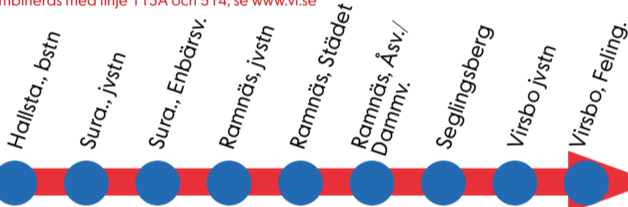

#### SE LISTA PÅ DATUM NEDAN!

23.57	x	x	x	-	00.27	00.32	00.42	-
01.57	x	x	x	-	02.27	02.32	02.42	-

Kombineras med linje 113A och 514, se [www.vl.se](http://www.vl.se)

### Lördag & natt efter lördag, endast lönehelger, nolltaxa.

Söndagstrafik bedrivs endast tidig söndagsmorgon lönehelger. **SE LISTA PÅ DATUM NEDAN!**

10.30	x	x	x	-	11.00	11.05	11.15	-
13.30	x	x	x	-	14.00	14.05	14.15	-
15.30	x	x	x	-	16.00	16.05	16.15	-
23.57	x	x	x	-	00.27	00.32	00.42	-
01.57	x	x	x	-	02.27	02.32	02.42	-

Kombineras med linje 113A och 514, se [www.vl.se](http://www.vl.se)