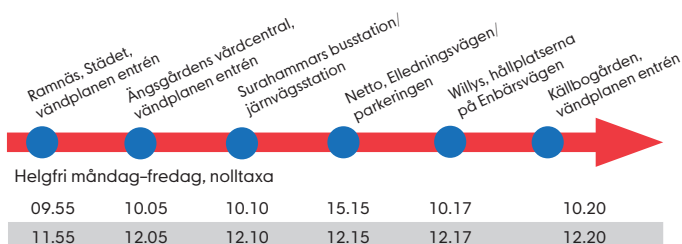

-	09.12	09.17	09.27	-	x	x	x	09.57
-	12.12	12.17	12.27	-	x	x	x	12.57
-	14.12	14.17	14.27	-	x	x	x	14.57
-	23.12	23.17	23.27	-	x	x	x	23.57
-	01.12	01.17	01.27	-	x	x	x	01.57

Kombineras med linje 113A och 514, se www.vl.se

A = anropsstörd, bokas senast kl 14.00 vardag innan resan

x = passerar utan tidsangivelse

E = kör endast skoldagar

1)= turen utgår från Brattheden

LÖNEHELGTRAFIK sommar 2019

JUNI–JULI (Cityfestivalen i Västerås, Suradagarna i Surahammar)
fre 28/6 lör 29/6
(Power Summer Meet Västerås)
fre 5/7 lör 6/7

SERVICELINJEN

Surahammar – Ramnäs Sommartidtabell 2019

Gäller 14 juni–18 augusti 2019

Helgfri måndag–fredag, bussen passerar aldrig före angivna tider, däremot ibland några minuter efter angivna tider.

Kollektivtrafik/Trafik/Surahammar/Sommar 2019/Minitabell sommar-19