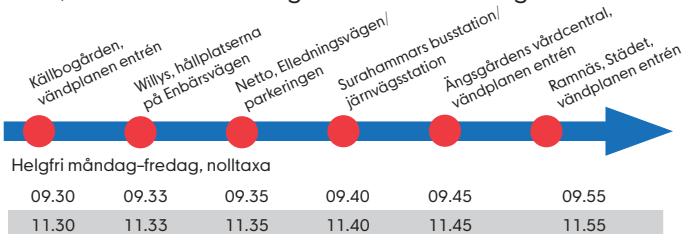

-	09.12	09.17	09.27	-	x	x	x	09.57
-	12.12	12.17	12.27	-	x	x	x	12.57
-	14.12	14.17	14.27	-	x	x	x	14.57
-	23.12	23.17	23.27	-	x	x	x	23.57
-	01.12	01.17	01.27	-	x	x	x	01.57

Kombineras med linje 113A och 514, se www.vl.se

A = anropsstörd, bokas senast kl 14.00 vardag innan resan

x = passerar utan tidsangivelse

E = kör endast skoldagar

1)= turen utgår från Brattheden

LÖNEHELGTRAFIK sommar 2019

JUNI–JULI (Cityfestivalen i Västerås, Suradagarna i Surahammar)
fre 28/6 lör 29/6
(Power Summer Meet Västerås)
fre 5/7 lör 6/7

SERVICELINJEN

Surahammar – Ramnäs Sommartidtabell 2019

Gäller 14 juni–18 augusti 2019

Helgfri måndag–fredag, bussen passerar aldrig före angivna tider, däremot ibland några minuter efter angivna tider.

Kollektivtrafik/Trafik/Surahammar/Sommar 2019/Minitabell sommar-19