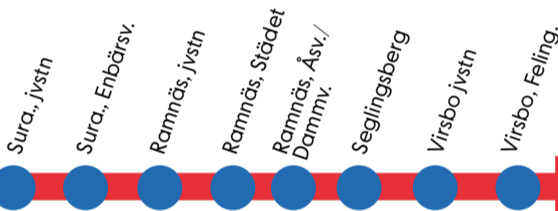

Natt efter helgfri fredag, endast lönehelger, nolltaxa.

SE LISTA PÅ DATUM NEDAN!

23.57	x	x	x	-	00.27	00.32	00.42
01.57	x	x	x	-	02.27	02.32	02.42

Kombineras med linje 113A och 514, se www.vl.se

Lördag & natt efter lördag, endast lönehelger, nolltaxa.

Söndagstrafik bedrivs endast tidig söndagsmorgon lönehelger. **SE LISTA PÅ DATUM NEDAN!**

10.30	x	x	x	-	11.00	11.05	11.15
13.30	x	x	x	-	14.00	14.05	14.15
15.30	x	x	x	-	16.00	16.05	16.15
23.57	x	x	x	-	00.27	00.32	00.42
01.57	x	x	x	-	02.27	02.32	02.42

Kombineras med linje 113A och 514, se www.vl.se

Helgfri måndag-fredag, nolltaxa

04.50	04.53	05.05	-	x	x	05.20	05.35
06.00	06.03	06.15	-	x	x	06.30	06.45
10.30	10.33	10.45	-	x	x	11.00	11.15
13.15E	13.18E	13.30E	-	x E	x E	13.45E	14.00E
14.45	14.48	15.00	-	x	x	15.30	15.40
16.15	16.18	16.30	-	x	x	16.45	17.00