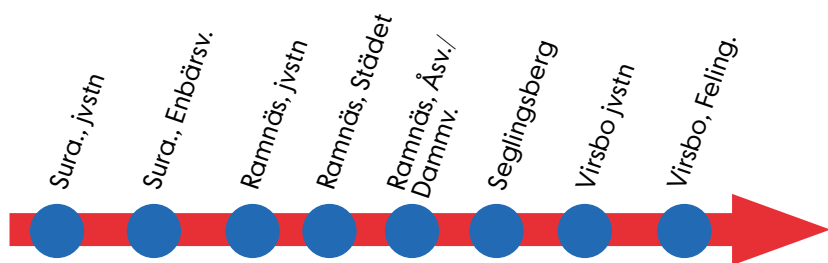

BRUKSLINJEN

Virso – Surahammar Sommartidtabell 2021

Gäller 10 juni–15 augusti 2021

Surahammars
kommun

Helgfri måndag–fredag, nolltaxa

-	-	-	¹⁾ 06.20A	-	06.30A	06.35A	06.45A
06.45	07.00	x	x	-	07.25	07.35	07.45
08.50	09.00	x	x	-	09.15	09.25	09.35
11.15	11.25	x	x	-	11.45	11.50	12.00
15.30	15.40	x	x	-	16.00	16.05	16.15
17.00	17.10	x	x	-	17.30	17.35	17.45

Helgfri måndag–fredag, nolltaxa

06.00	06.03	06.15	-	x	x	06.30	06.45
10.30	10.33	10.45	-	x	x	11.00	11.15
14.45	14.48	15.00	-	x	x	15.30	15.40
16.15	16.18	16.30	-	x	x	16.45	17.00

A = anropsstyrd, bokas senast kl 14.00 vardag innan resan

x = passerar utan tidsangivelse

E = kör endast skoldagar

1)= turen utgår från Brattheden

Flexlinjer i Surahammar, Ramnäs och Virso Alla är välkomna att åka med Flexlinjerna!

Boka resan hos Björks Buss tel 0220-230 75